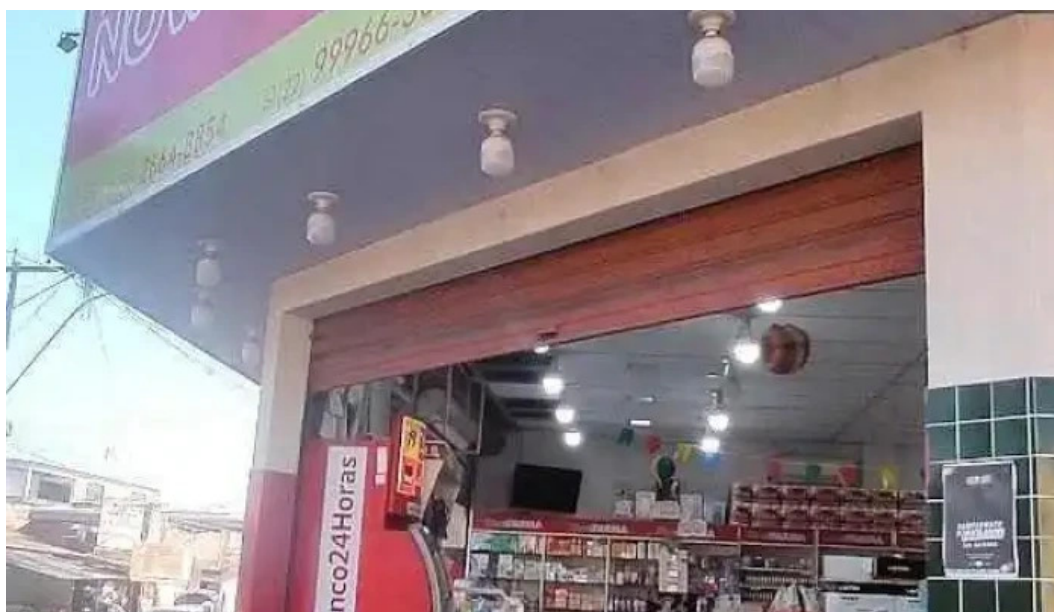

## Rede Nova Farma - Rio do Limão (Mutirão) - Araruama

araruama

I'm not a robot 

para ver ou fazer um comentário: 22/03/2015	Votos: 143
Comentários: 0	Ver comentários
Votos: 13	Pontuação: 4.9

[https://www.agendadosblogs.com.br/drogaria/araruama/rede-nova-farma-rio-do-limao-mutirao-araruama\\_169408.php](https://www.agendadosblogs.com.br/drogaria/araruama/rede-nova-farma-rio-do-limao-mutirao-araruama_169408.php)

### *Rede Nova Farma - Rio do Limão (Mutirão) - Araruama*

#### **Drogaria Rede Nova Farma - Rio do Limão (Mutirão) em Araruama RJ**

A **Drogaria Rede Nova Farma** é uma referência em atendimento e qualidade no setor farmacêutico em Araruama, RJ. Localizada em uma área central, a drogaria se destaca por oferecer uma gama de **opções de serviço** que atendem às necessidades de todos os clientes.