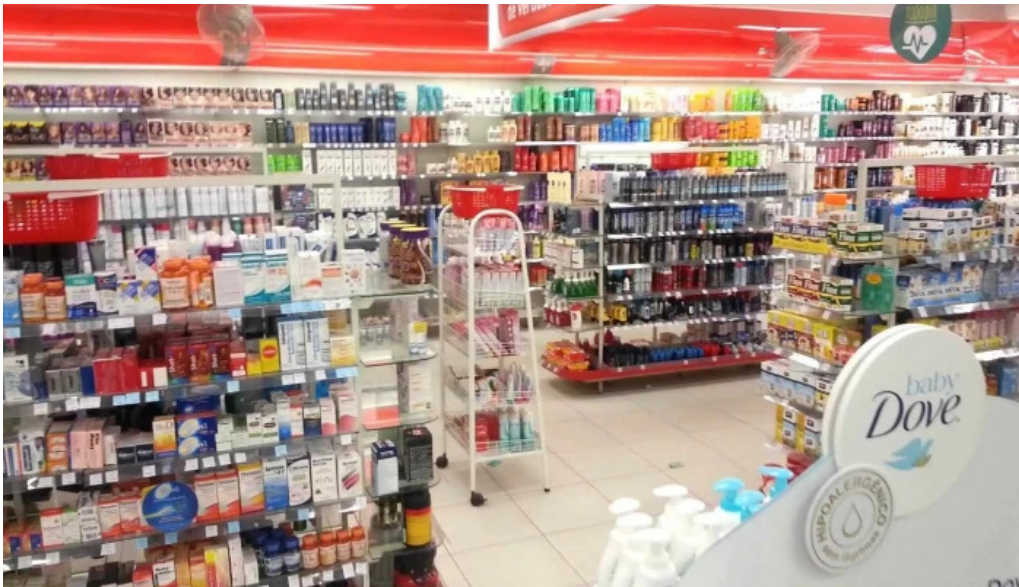

Drogarias pacheco tudo