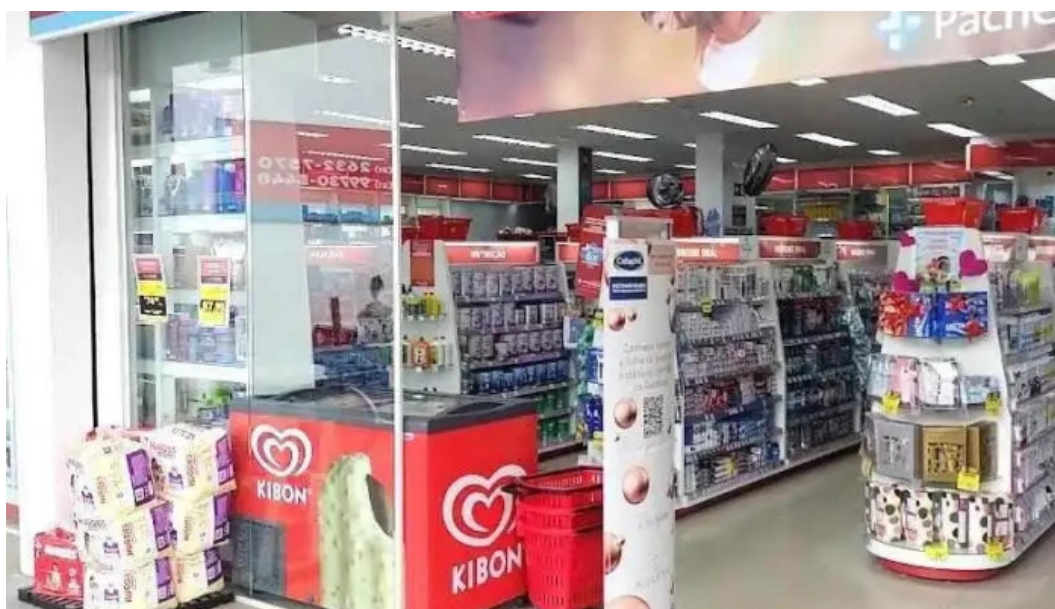

guapimirim

Drogarias Pacheco - Guapimirim

Drogarias Pacheco em Guapimirim: Um Serviço ao Seu Alcance

A Drogaria Pacheco, localizada em Guapimirim, Rio de Janeiro, é conhecida por sua ****acessibilidade**** e serviços diferenciados. Com funcionamento 24 horas, atende à demanda da população a qualquer momento, sendo um verdadeiro ****conforto**** para aqueles que necessitam de medicamentos e produtos farmacêuticos, especialmente em situações emergenciais.